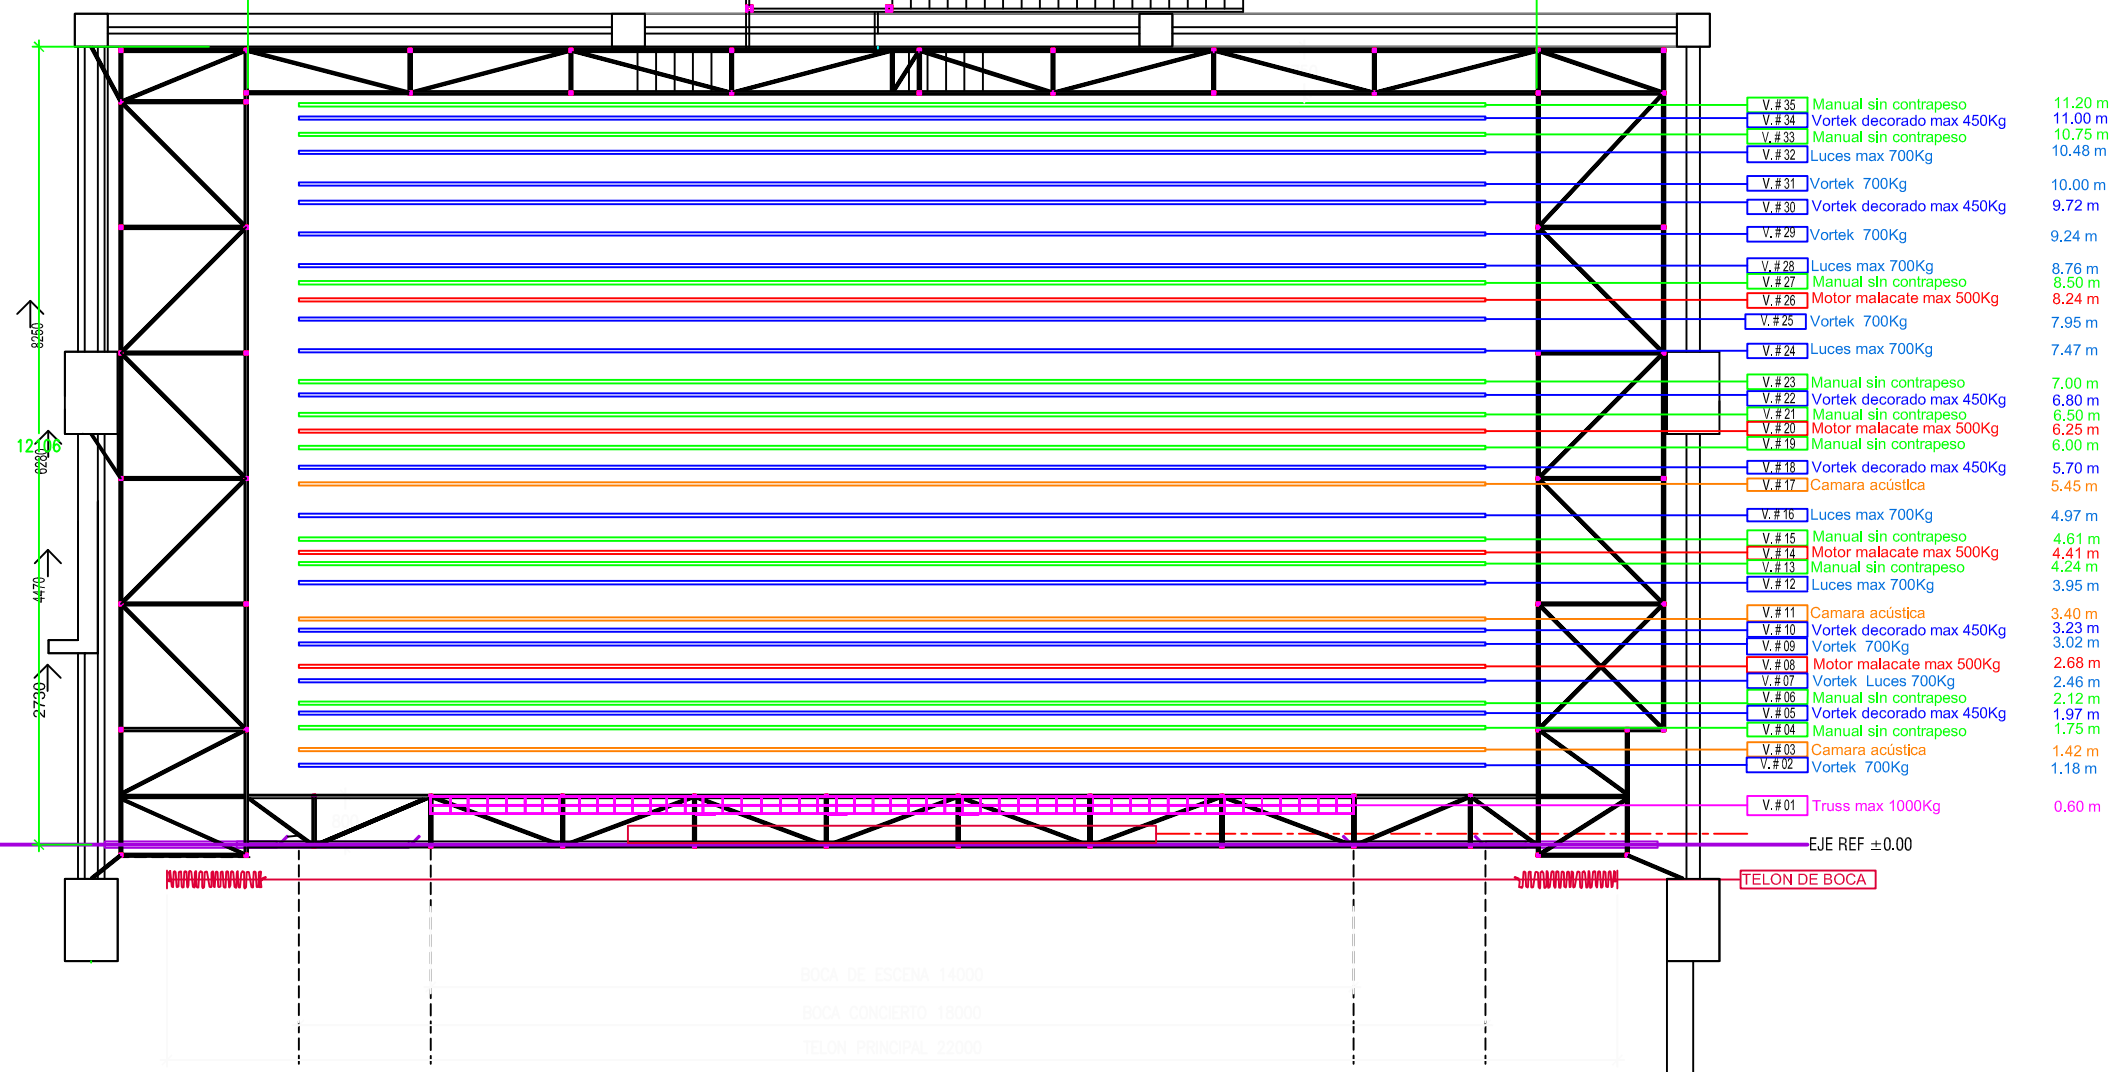

19550

PROYECCION  
ESCALERA Y PLAT.  
NIVEL -2.35  
VER PLANO 710

- V. # 35 Manual sin contrapeso 11.20 m
- V. # 34 Vortek decorado max 450Kg 11.00 m
- V. # 33 Manual sin contrapeso 10.75 m
- V. # 32 Luces max 700Kg 10.48 m
- V. # 31 Vortek 700Kg 10.00 m
- V. # 30 Vortek decorado max 450Kg 9.72 m
- V. # 29 Vortek 700Kg 9.24 m
- V. # 28 Luces max 700Kg 8.76 m
- V. # 27 Manual sin contrapeso 8.50 m
- V. # 26 Motor malacate max 500Kg 8.24 m
- V. # 25 Vortek 700Kg 7.95 m
- V. # 24 Luces max 700Kg 7.47 m
- V. # 23 Manual sin contrapeso 7.00 m
- V. # 22 Vortek decorado max 450Kg 6.80 m
- V. # 21 Manual sin contrapeso 6.50 m
- V. # 20 Motor malacate max 500Kg 6.25 m
- V. # 19 Manual sin contrapeso 6.00 m
- V. # 18 Vortek decorado max 450Kg 5.70 m
- V. # 17 Camara acústica 5.45 m
- V. # 16 Luces max 700Kg 4.97 m
- V. # 15 Manual sin contrapeso 4.61 m
- V. # 14 Motor malacate max 500Kg 4.41 m
- V. # 13 Manual sin contrapeso 4.24 m
- V. # 12 Luces max 700Kg 3.95 m
- V. # 11 Camara acústica 3.40 m
- V. # 10 Vortek decorado max 450Kg 3.23 m
- V. # 09 Vortek 700Kg 3.02 m
- V. # 08 Motor malacate max 500Kg 2.68 m
- V. # 07 Vortek Luces 700Kg 2.46 m
- V. # 06 Manual sin contrapeso 2.12 m
- V. # 05 Vortek decorado max 450Kg 1.97 m
- V. # 04 Manual sin contrapeso 1.75 m
- V. # 03 Camara acústica 1.42 m
- V. # 02 Vortek 700Kg 1.18 m

EJE REF ±0.00

TELON DE BOCA

BOCA DE ESCENA 14000  
 BOCA CONCIERTO 18000  
 TELON PRINCIPAL 22000